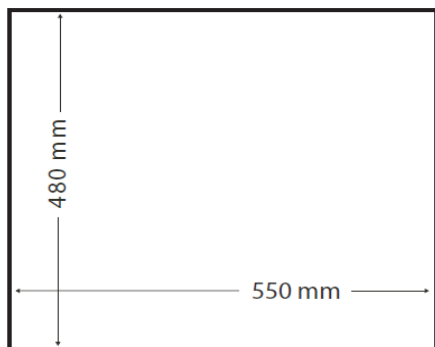

KOD

- 115230007

EAN

8434778007107

GWARANCJA

- 25 lat gwarancji