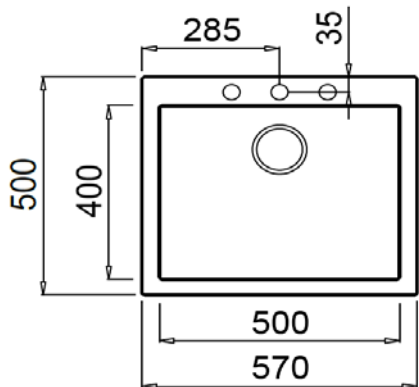

**OPIS PRODUKTU**

- Materiał: TEGRANIT PLUS
- Kolor: beżowy avena
- Rodzaj montażu: wpuszczany
- Do szafek od (cm): 60
- Układ zlewozmywaka (B: komora; D: ociekacz): 1B
- Położenie ociekacza: -  
zlewozmywak dostarczany bez otworów, otwory należy wykonać we własnym zakresie, możliwość wybicia do 3 otworów
- Otwory: -
- Średnica odpływu: 3½"
- Przelew: tak, okrągły
- Grubość komory / rantu, mm: 8
- Wymiary zewn. - Długość, mm: 570  
- Szerokość, mm: 500
- Komora duża - Długość, mm: 500  
- Szerokość, mm: 400  
- Głębokość, mm: 200
- Komora mała - Długość, mm: -  
- Szerokość, mm: -  
- Głębokość, mm: -

**WYPOSAŻENIE SERYJNE**

- Wyciszenie: -
- Uszczelka montażowa: -
- Elementy mocujące: tak
- Odpływ: 3½", z przelewem
- Komplet odpływowy: z automatem zamykającym
- Syfon: tak
- Inne: -

**KOD**

- 115230007